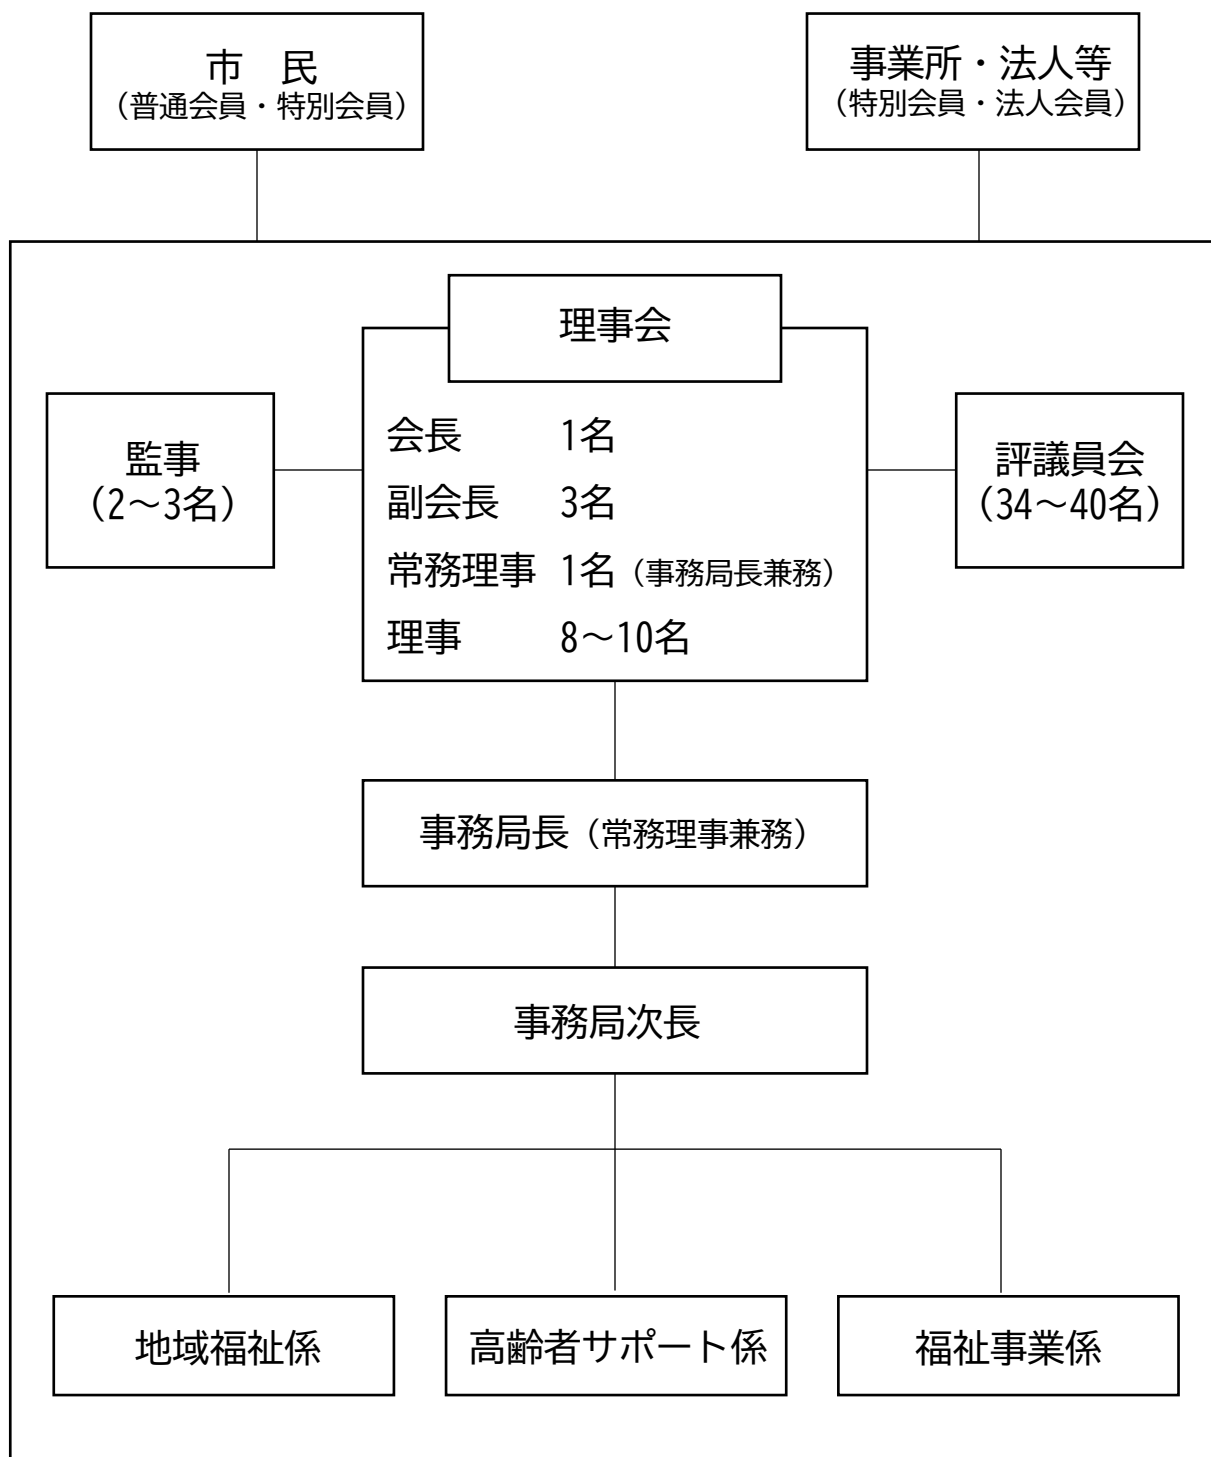

社会福祉法人 小山市社会福祉協議会 組織図

※理事・評議員の中から4つの委員会を組織しています。

総務委員会

事業委員会

福祉委員会

広報委員会