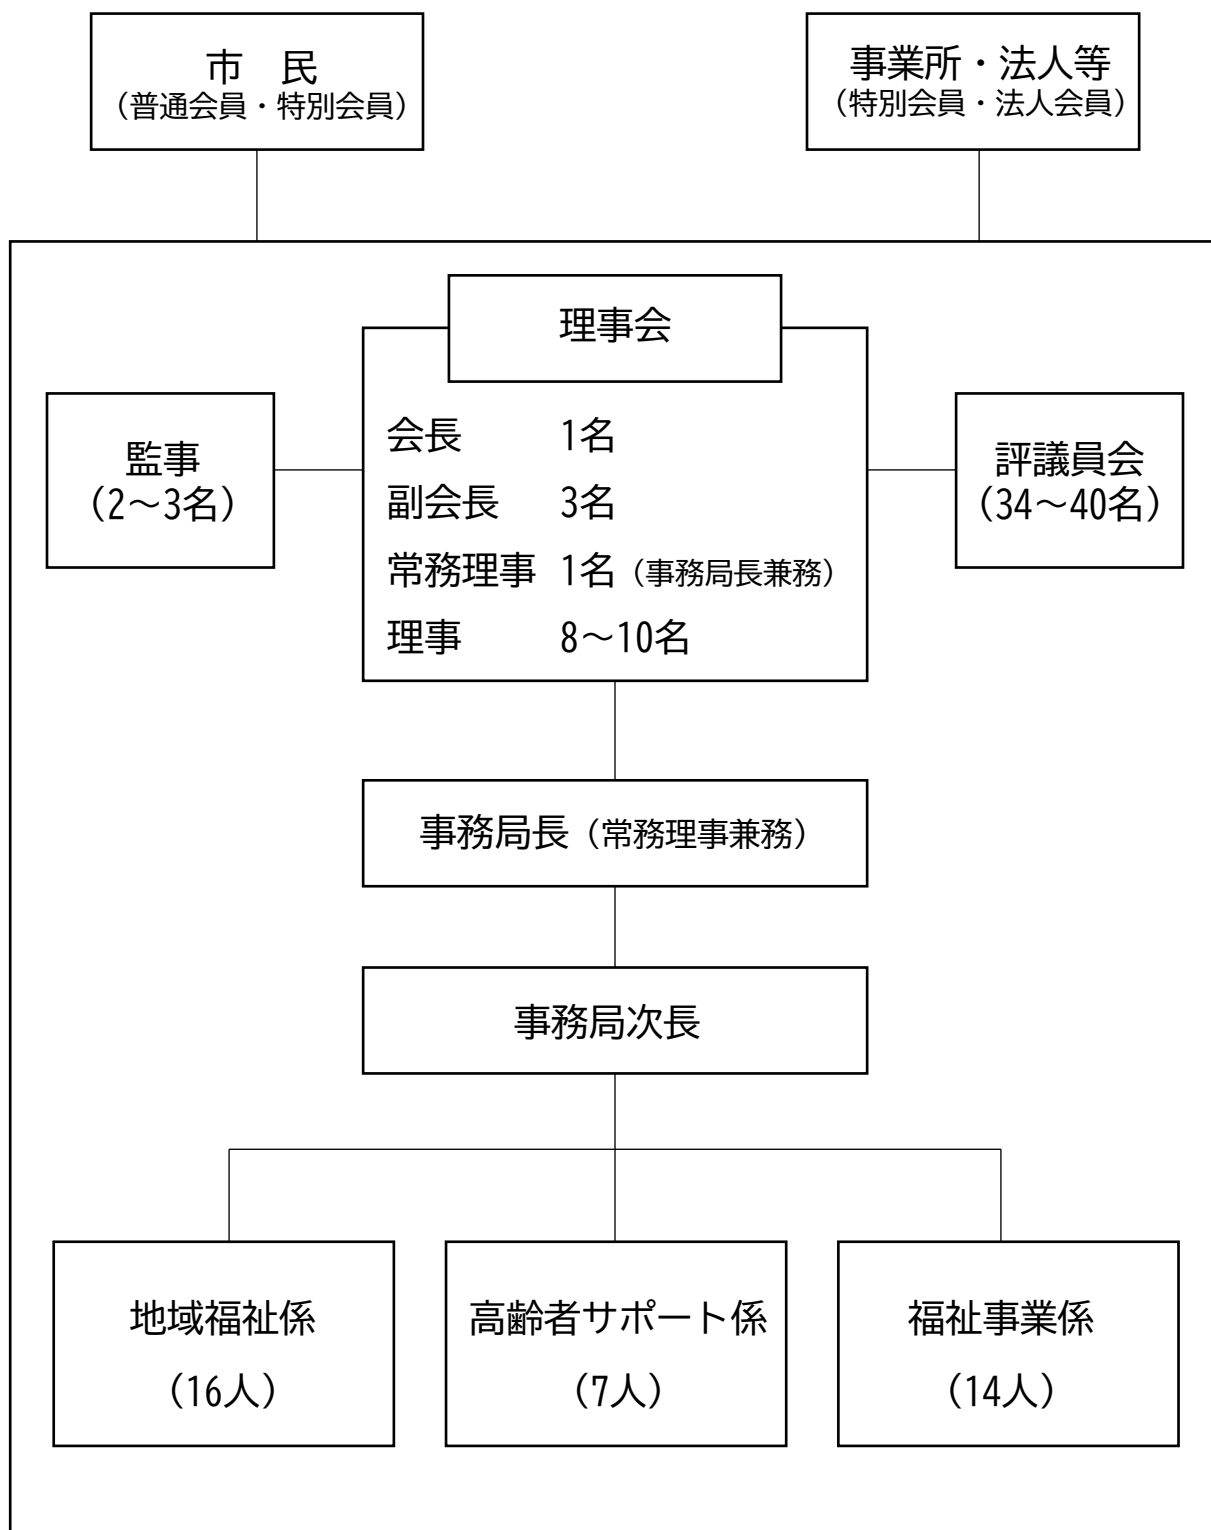

# 社会福祉法人 小山市社会福祉協議会 組織図

※理事・評議員の中から4つの委員会を組織しています。

総務委員会

事業委員会

福祉委員会

広報委員会